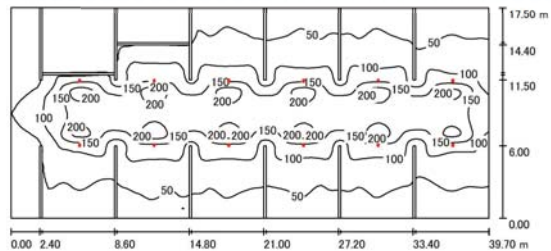

-60°C冷蔵倉庫用LED照明器具 ライティアTNシリーズ (F4級対応)

使用器具：ライティア TNシリーズ

型式名：KTH-TN10R 全光束：8700lm

ライティアTNシリーズの特長

- 試験設置にて実証試験済み
- 配光を3種類から選択が可能
- 3年間の長期保証
- 国産品
- 即時点灯
- 水銀灯に比べ発熱量が少なく冷凍システムの電力も節減

部屋の高さ：5.600 m, 施工高さ：5.600 m, 保守率：0.80

値 (単位) : Lux

照明器具パーツ一覧

No. 個 表記 (補正係数)

1 12 MKK KTH-TN10R-□□-HSP5S (1,000)

Φ (照明器具) [lm] Φ (ランプ) [lm] P [W]

8700 8700 73.3

合計：104400 合計：104400 879.6